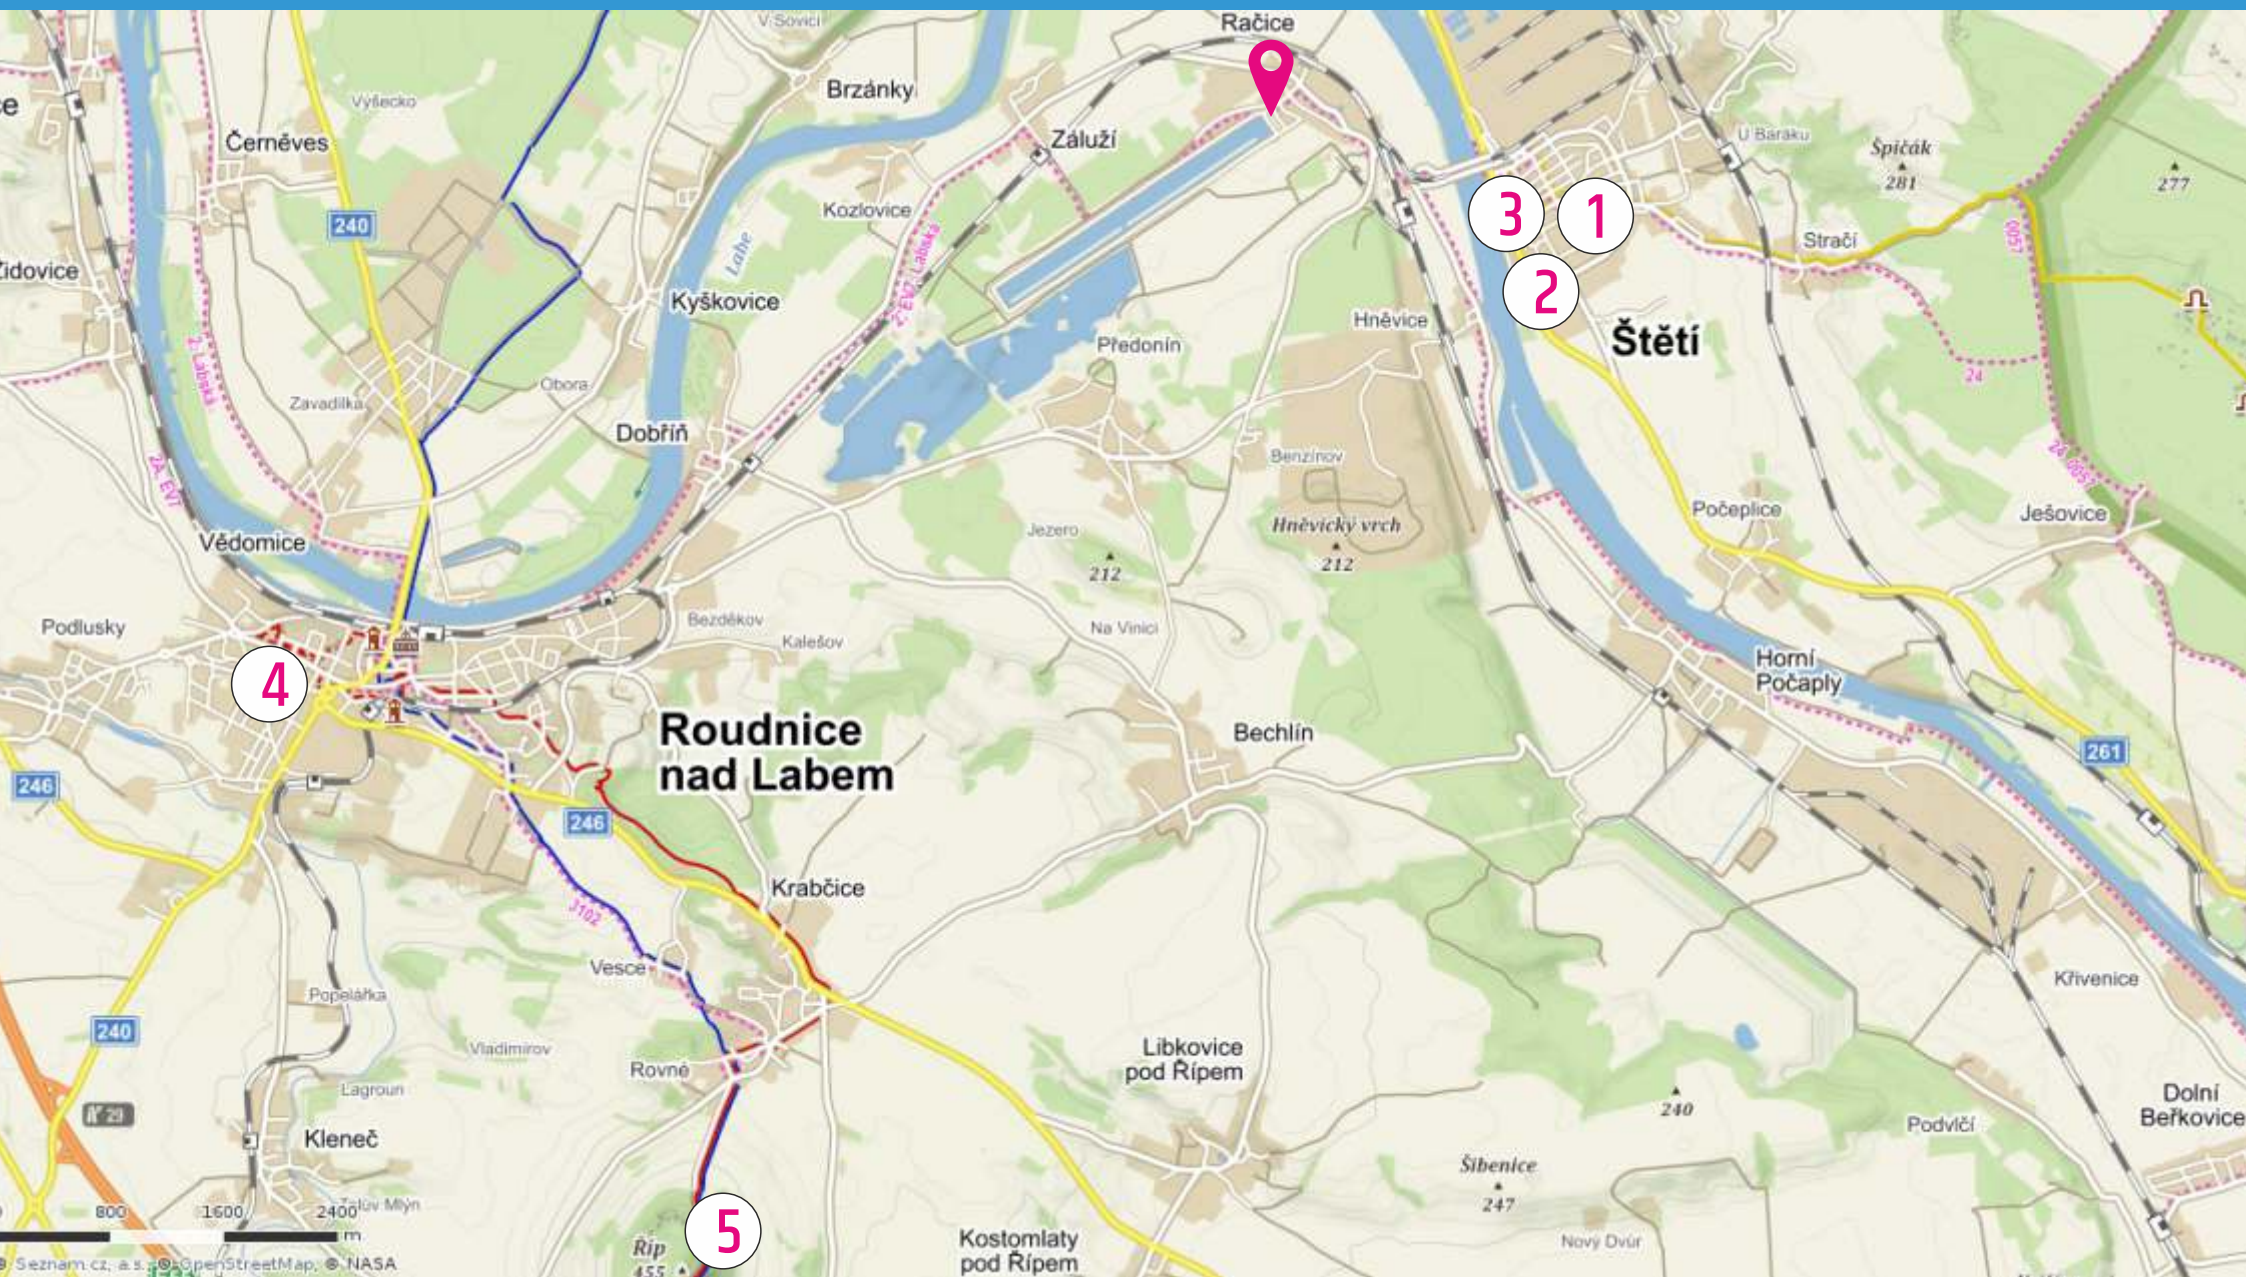

Důležité body / Important points

 Zde se nacházíte / You are here

1 Bankomat / Cash machine
3 km

2 Penny Market
3,5 km

3 Lékárna / Pharmacy
3 km

4 Nemocnice / Hospital
11 km

5 Říp / Říp Mountain
11,5 km