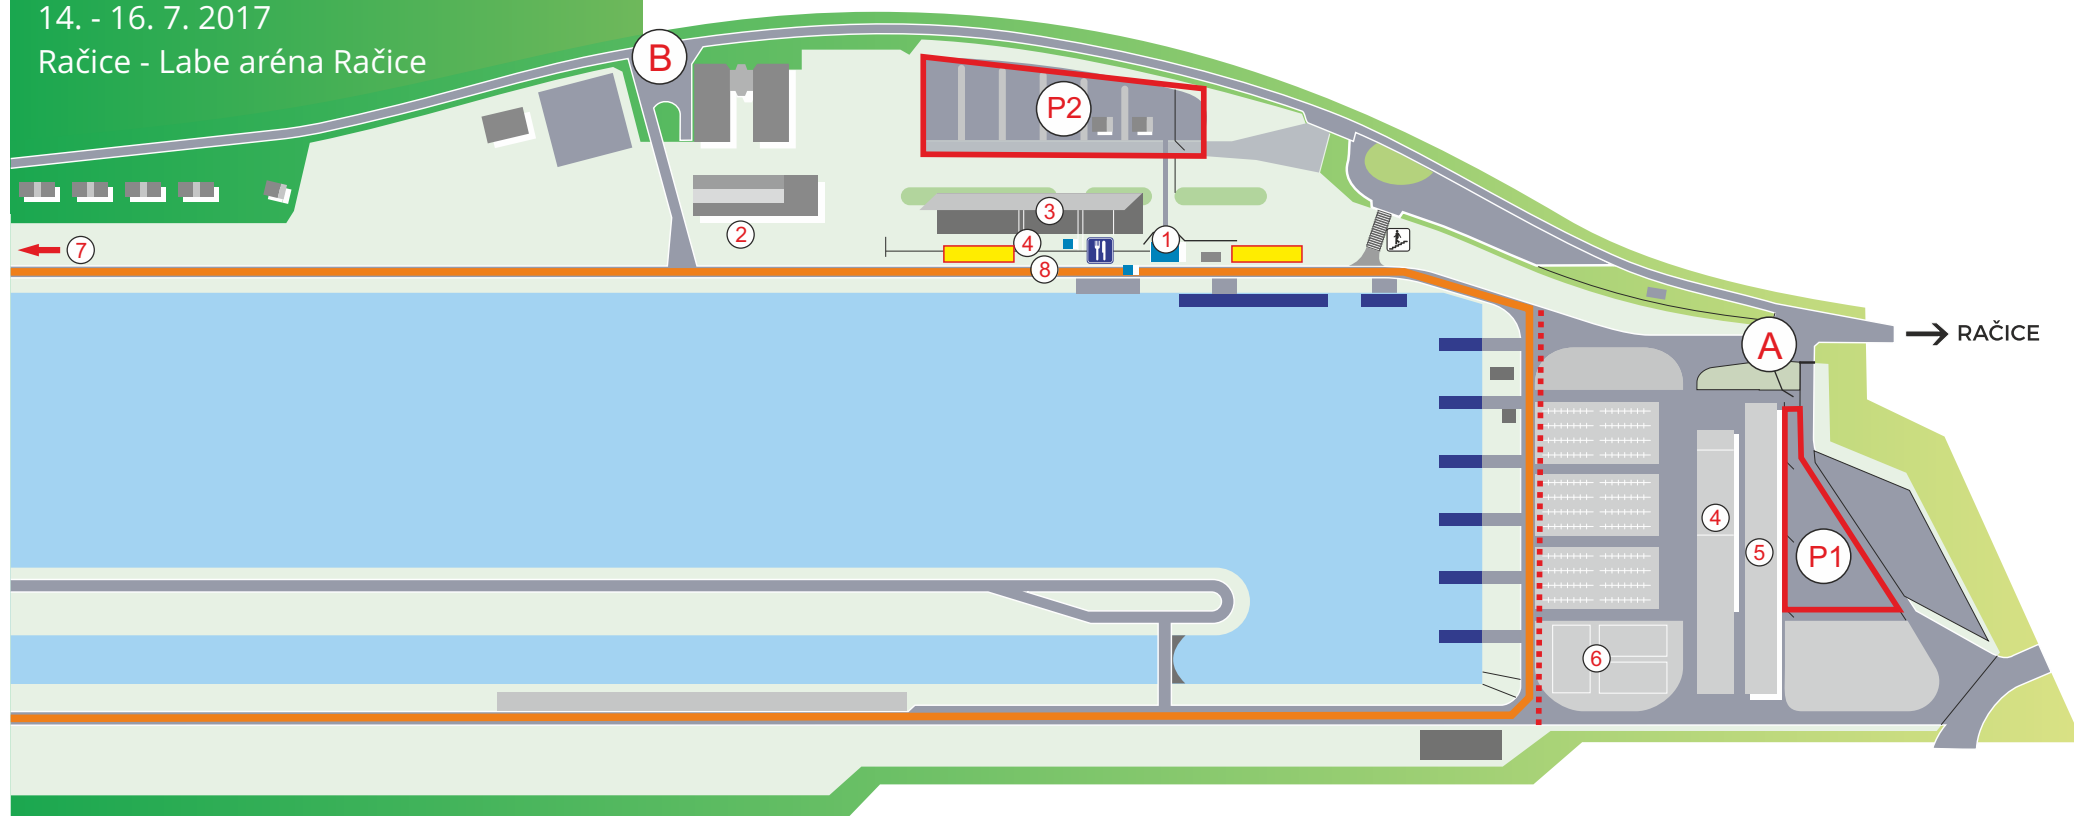

EUROCUP 2017

14. - 16. 7. 2017

Račice - Labe aréna Račice

- A** Hlavní brána / Main gate **B** Zadní brána / Rear gate **1** Infopoint
- 2** Jídelna, bufet / Dinning room **3** Tribuna / Tribune **4** WC, Sprchy / Bathroom
- 5** Ubytování / Accommodation **6** Kemp / Camp **7** Start 2 km, 12 km **8** Start, Cíl / Start, Finish
- Yellow box** Odhazovací prostor / Garbage zone **Orange line** Trať / Track **P1, P2** Parkoviště / Parking